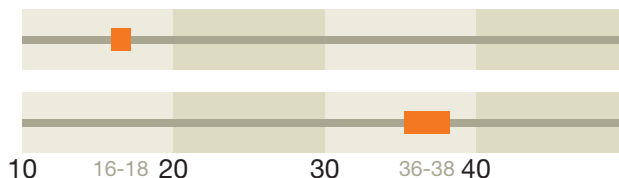

КАМПАРИС FAO 370

Шампион в добивите

НОВО

- Дълъг кочан с тежко зърно
- Новият лидер във FAO 300
- Създаден за стресови условия в Югоизточна Европа

ВИСОЧИНА НА РАСТЕНИЕТО

280 - 300 см

ВИСОЧИНА НА ЗАЛАГАНЕ НА КОЧАНА

110-115 см

ВЕГЕТАЦИОНЕН ПЕРИОД (ДНИ)

110 - 114

ПОСЕВНА НОРМА БЕЗ НАПОЯВАНЕ

6500 - 7000

ПОСЕВНА НОРМА С НАПОЯВАНЕ

8500 - 9000

ПРЕПОРЪКА

Високоадаптивен хибрид за всякакъв почвен тип.

Здраво стъбло – подходящ за наклонени терени.

Брой редове/кочан

Брой зърна в ред