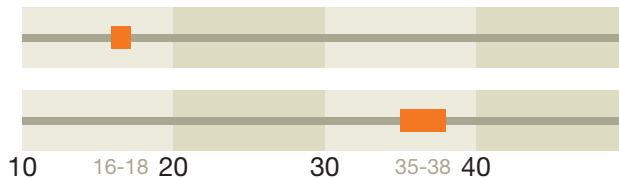

## ПОСЕВНА НОРМА БЕЗ НАПОЯВАНЕ

6800 - 7000

## ПОСЕВНА НОРМА С НАПОЯВАНЕ

8500 - 9000

## ПРЕПОРЪКА

Ранен хибрид, подходящ за отглеждане при интензивни системи за торене.

Подходящ за ранна сеитба.

Брой редове/кочан

Брой зърна в ред