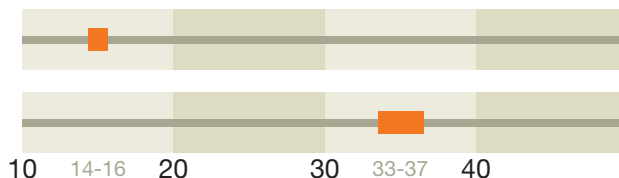

KWS 2370 FAO 260

Ранният шампион

НОВО

- Нов хибрид, създаден за сухи условия
- Отлични резултати при засушливи почви
- Подходящ за интензивно отглеждане

ВИСОЧИНА НА РАСТЕНИЕТО

275 - 290 см

ВИСОЧИНА НА ЗАЛАГАНЕ НА КОЧАНА

100 - 110 см

ВЕГЕТАЦИОНЕН ПЕРИОД (ДНИ)

98 - 105

ПОСЕВНА НОРМА БЕЗ НАПОЯВАНЕ

7000 - 7200

ПОСЕВНА НОРМА С НАПОЯВАНЕ

8500 - 9000

ПРЕПОРЪКА

Подходящ за ранно прибиране като предшественик на зимна маслодайна рапица. Може да се използва за зърно втора култура.

Брой редове/кочан

Брой зърна в ред